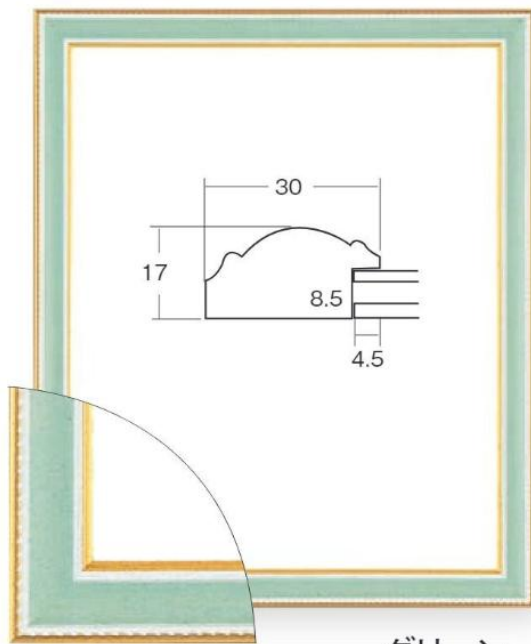

9102

| | | | |
|-----|---------|------|----------|
| インチ | 3,900 円 | 半切 | 9,650 円 |
| 八ツ切 | 4,550 円 | 三々 | 9,650 円 |
| 太子 | 5,800 円 | 小全紙 | 10,550 円 |
| 四ツ切 | 6,500 円 | 大全紙 | 15,150 円 |
| 大衣 | 8,350 円 | (税抜) | 別注不可 |

グリーン

グレー

| | | | |
|-----|---------|----|---------|
| インチ | 2,730 円 | 大衣 | 5,810 円 |
| 八ツ切 | 3,230 円 | 半切 | 6,300 円 |
| 太子 | 3,790 円 | 三々 | 6,800 円 |
| 四ツ切 | 4,620 円 | | |

(税抜)

別注可

10514 オーク

正面：幅 15mm
側面：高さ 22mm

| | | | | | |
|-----|---------|-----|---------|----|---------|
| インチ | 2,600 円 | 八つ切 | 2,800 円 | 太子 | 3,300 円 |
| 四つ切 | 3,800 円 | 大衣 | 4,800 円 | 半切 | 6,300 円 |
| 三々 | 6,900 円 | | | | |

| | | | | | |
|------|---------|------|---------|------|---------|
| 10 角 | 1,600 円 | 15 角 | 1,900 円 | 20 角 | 2,100 円 |
| 25 角 | 2,600 円 | 30 角 | 2,800 円 | 35 角 | 3,500 円 |
| 40 角 | 3,700 円 | | | | |

| | | | | | |
|---------|---------|---------|---------|---------|---------|
| 150×300 | 2,700 円 | 200×400 | 3,500 円 | 250×500 | 4,300 円 |
| 220×600 | 4,700 円 | 160×700 | 4,700 円 | 300×600 | 4,800 円 |
| 350×700 | 6,800 円 | 410×315 | 3,700 円 | | |