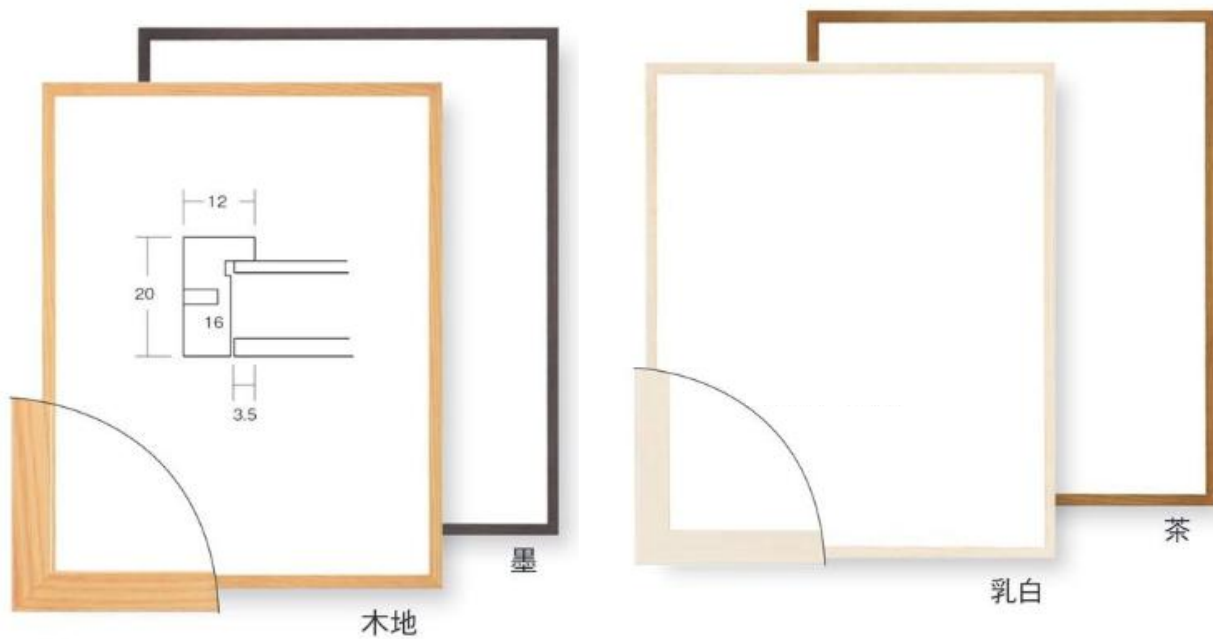

9102

| | | | |
|-----|---------|------|----------|
| インチ | 3,900 円 | 半切 | 9,650 円 |
| 八ツ切 | 4,550 円 | 三々 | 9,650 円 |
| 太子 | 5,800 円 | 小全紙 | 10,550 円 |
| 四ツ切 | 6,500 円 | 大全紙 | 15,150 円 |
| 大衣 | 8,350 円 | (税抜) | 別注不可 |

グリーン

グレー

| | | | |
|-----|---------|----|---------|
| インチ | 2,730 円 | 大衣 | 5,810 円 |
| 八ツ切 | 3,230 円 | 半切 | 6,300 円 |
| 太子 | 3,790 円 | 三々 | 6,800 円 |
| 四ツ切 | 4,620 円 | | |

(税抜)

別注可

10514 オーク

正面：幅 15mm
側面：高さ 22mm

| | | | | | |
|-----|---------|-----|---------|----|---------|
| インチ | 2,600 円 | 八つ切 | 2,800 円 | 太子 | 3,300 円 |
| 四つ切 | 3,800 円 | 大衣 | 4,800 円 | 半切 | 6,300 円 |
| 三々 | 6,900 円 | | | | |

| | | | | | |
|------|---------|------|---------|------|---------|
| 10 角 | 1,600 円 | 15 角 | 1,900 円 | 20 角 | 2,100 円 |
| 25 角 | 2,600 円 | 30 角 | 2,800 円 | 35 角 | 3,500 円 |
| 40 角 | 3,700 円 | | | | |

| | | | | | |
|---------|---------|---------|---------|---------|---------|
| 150×300 | 2,700 円 | 200×400 | 3,500 円 | 250×500 | 4,300 円 |
| 220×600 | 4,700 円 | 160×700 | 4,700 円 | 300×600 | 4,800 円 |
| 350×700 | 6,800 円 | 410×315 | 3,700 円 | | |