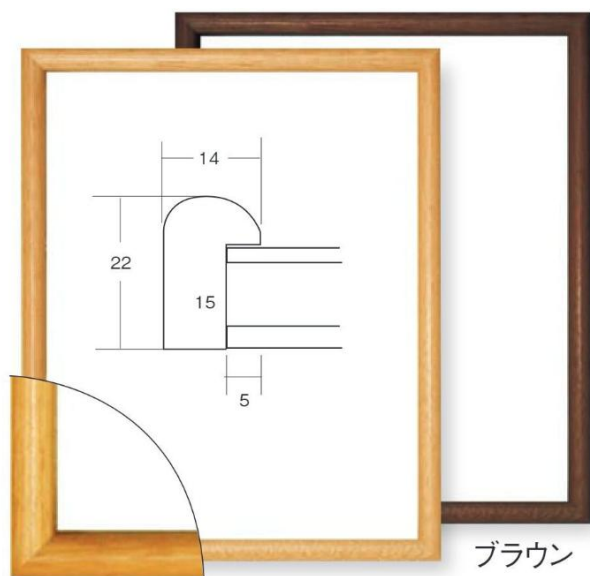

# 6700N

木製 ● 棹販売不可

ナチュラル

ブラウン

ホワイト

ブラック

インチ	2,750 円	半切	7,700 円
八ツ切	3,200 円	三々	8,700 円
太子	4,000 円	大全紙	12,400 円
四ツ切	4,950 円	(税抜)	別注可
大衣	6,400 円		

# 7512

アンティークゴールド

ホワイトゴールド

インチ	6,600 円	大衣	10,800 円
八ツ切	7,400 円	半切	14,700 円
太子	8,100 円	三々	17,100 円
四ツ切	8,900 円		

(税抜)

別注可・納期 8 週間

# 7513

ゴールド

シルバー

インチ	5,800 円	大衣	10,500 円
八ツ切	6,700 円	半切	13,400 円
太子	7,400 円	三々	16,000 円
四ツ切	8,200 円	(税抜)	別注可・納期 8 週間