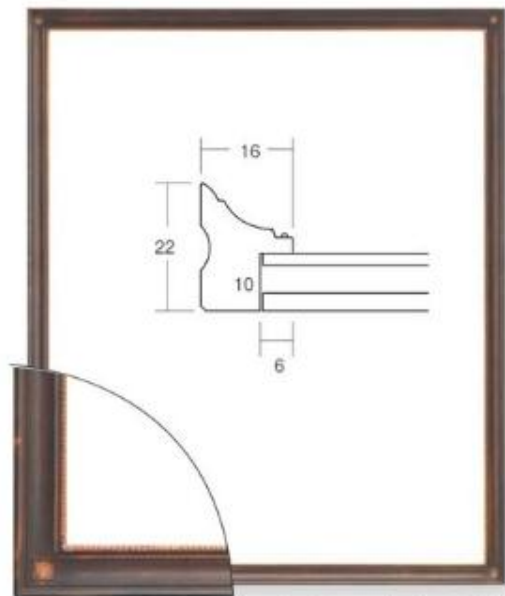

# 6700N

木製 ● 棹販売不可

ナチュラル

ブラウン

ホワイト

ブラック

インチ	2,750 円	半切	7,700 円
八ツ切	3,200 円	三々	8,700 円
太子	4,000 円	大全紙	12,400 円
四ツ切	4,950 円	(税抜)	別注可
大衣	6,400 円		

# 7512

アンティークゴールド

ホワイトゴールド

インチ	6,600 円	大衣	10,800 円
八ツ切	7,400 円	半切	14,700 円
太子	8,100 円	三々	17,100 円
四ツ切	8,900 円		

(税抜)

別注可・納期 8 週間

# 7513

ゴールド

シルバー

インチ	5,800 円	大衣	10,500 円
八ツ切	6,700 円	半切	13,400 円
太子	7,400 円	三々	16,000 円
四ツ切	8,200 円	(税抜)	別注可・納期 8 週間