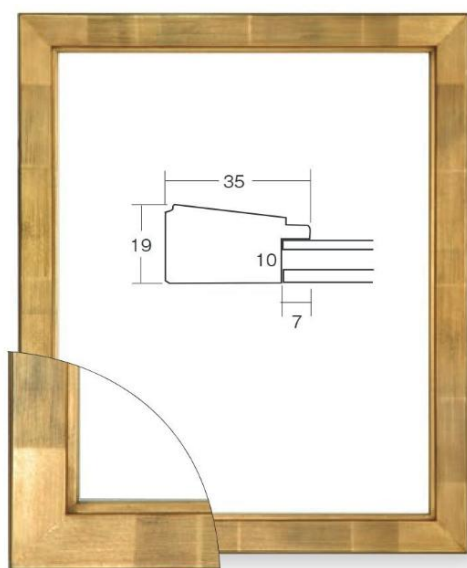

# 7513

ゴールド

シルバー

インチ	5,800 円	大衣	10,500 円
八ツ切	6,700 円	半切	13,400 円
太子	7,400 円	三々	16,000 円
四ツ切	8,200 円	(税抜)	別注可・納期 8 週間

# 7514

ゴールド

シルバー

インチ	7,300 円	半切	14,400 円
八ツ切	8,300 円	三三	16,100 円
太子	9,800 円	大全紙	22,300 円
四ツ切	10,800 円	大判	28,100 円
大衣	12,900 円	MO 判	32,500 円

(税抜)