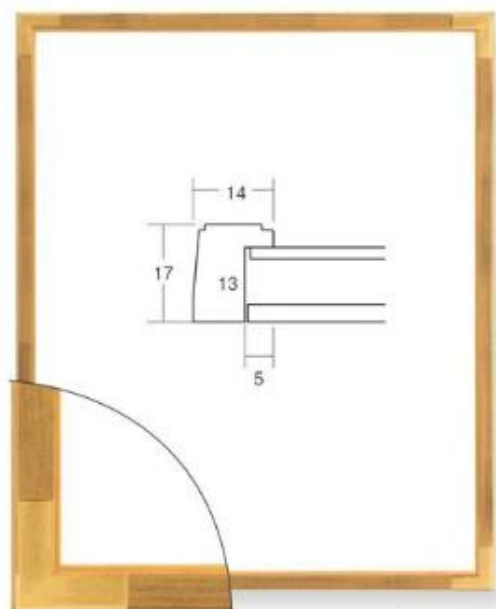

# 6700N

木製 ● 棹販売不可

ナチュラル

ブラウン

ホワイト

ブラック

インチ	2,750 円	半切	7,700 円
八ツ切	3,200 円	三々	8,700 円
太子	4,000 円	大全紙	12,400 円
四ツ切	4,950 円	(税抜)	別注可
大衣	6,400 円		

# 7512

アンティークゴールド

ホワイトゴールド

インチ	6,600 円	大衣	10,800 円
八ツ切	7,400 円	半切	14,700 円
太子	8,100 円	三々	17,100 円
四ツ切	8,900 円		

(税抜)

別注可・納期 8 週間

# 7513

ゴールド

シルバー

インチ	5,800 円	大衣	10,500 円
八ツ切	6,700 円	半切	13,400 円
太子	7,400 円	三々	16,000 円
四ツ切	8,200 円	(税抜)	別注可・納期 8 週間

# 7514

ゴールド

シルバー

インチ	7,300 円	半切	14,400 円
八ツ切	8,300 円	三三	16,100 円
太子	9,800 円	大全紙	22,300 円
四ツ切	10,800 円	大判	28,100 円
大衣	12,900 円	MO 判	32,500 円

(税抜)