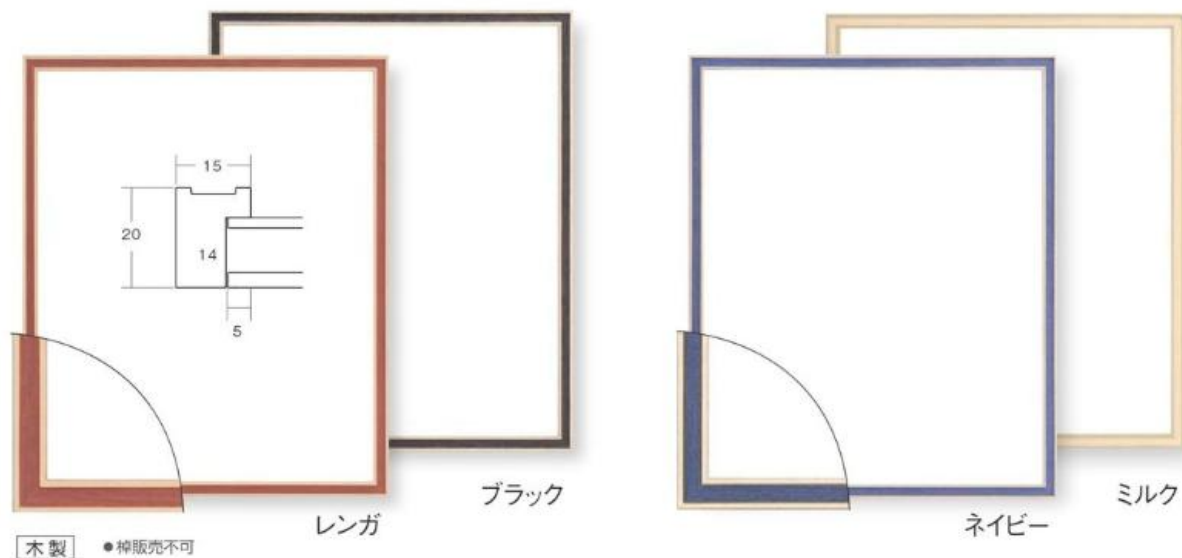

# 7517

ゴールド

シルバー

インチ	5,300 円	大衣	10,000 円
八ツ切	6,000 円	半切	11,800 円
太子	7,300 円	三々	13,700 円
四ツ切	7,900 円	(税抜)	別注可

# 7910

7910 **別注可** **納期：8週間**

可愛いカラーと木地のラインが特徴。  
木製の味わいが生かされ、雰囲気のあるフレームです。

インチ	3,530 円
八ツ切	4,080 円
太子	4,890 円
四ツ切	5,770 円
大衣	7,310 円

(税抜)

7916【希】

のぞみ

別注可