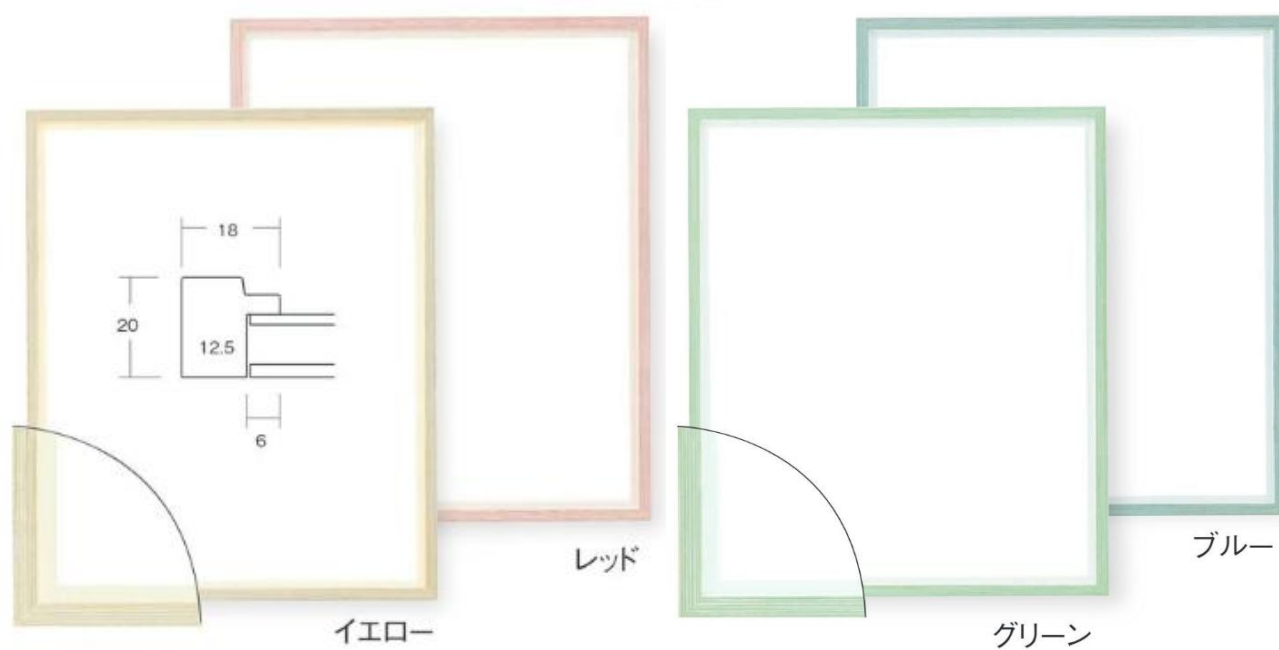

7917

インチ	3,900 円	大衣	8,100 円
八ツ切	4,500 円	半切	10,000 円
太子	5,400 円	三々	11,700 円
四ツ切	6,300 円	(税抜)	別注可・納期 8 週間