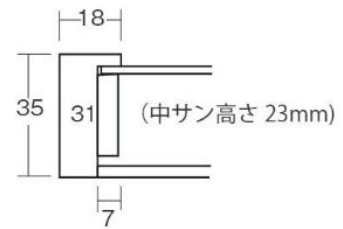

# 7917

インチ	3,900 円	大衣	8,100 円
八ツ切	4,500 円	半切	10,000 円
太子	5,400 円	三々	11,700 円
四ツ切	6,300 円	(税抜)	別注可・納期 8 週間

# 7916 【希】 ハガキ・キャビネ判

ホワイト

ナチュラル

ブラウン

グリーン

グレー

ブラック

H 版	2,050 円
K 版	2,250 円