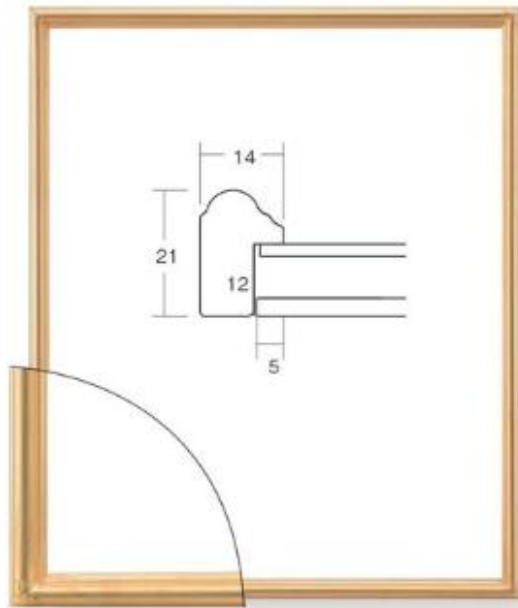

# 7514

ゴールド

シルバー

インチ	7,300 円	半切	14,400 円
八ツ切	8,300 円	三三	16,100 円
太子	9,800 円	大全紙	22,300 円
四ツ切	10,800 円	大判	28,100 円
大衣	12,900 円	MO 判	32,500 円

(税抜)

# 7517

ゴールド

シルバー

インチ	5,300 円	大衣	10,000 円
八ツ切	6,000 円	半切	11,800 円
太子	7,300 円	三々	13,700 円
四ツ切	7,900 円	(税抜)	別注可

# 7910

7910 **別注可** **納期：8週間**

可愛いカラーと木地のラインが特徴。  
木製の味わいが生かされ、雰囲気のあるフレームです。

インチ	3,530 円
八ツ切	4,080 円
太子	4,890 円
四ツ切	5,770 円
大衣	7,310 円

(税抜)

7916【希】

のぞみ

別注可