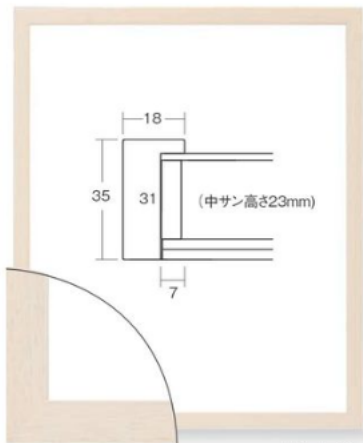

7916【希】

のぞみ

別注可

木目と柔らかいカラーリングが特徴的な深型の BOX フレーム。立体作品やキャンバスも入ります。

ホワイト